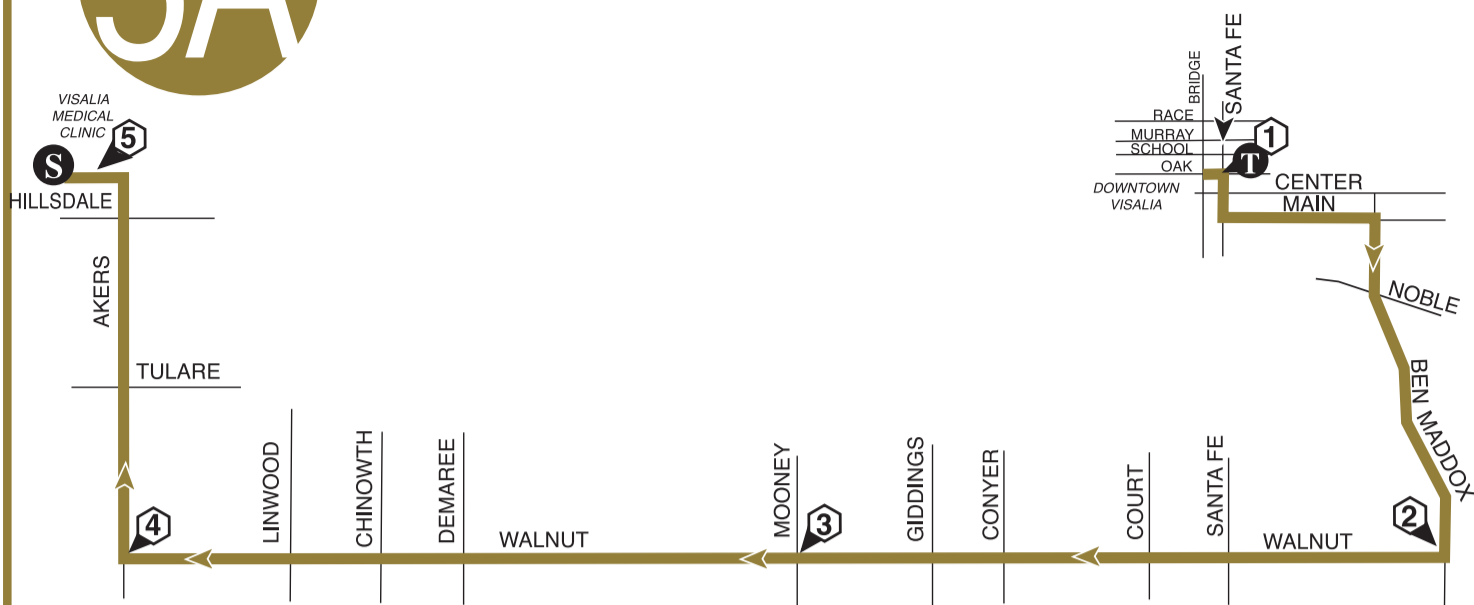

5A

1/10/15

5A - DOWNTOWN / WALNUT / VMC Mon - Fri

5A - DOWNTOWN / WALNUT / VMC Sat & Sun

1 TRANSIT CENTER	2 BEN MADDOX WALNUT	3 WALNUT MOONEY	4 AKERS WALNUT	5 VISALIA MEDICAL CENTER
6:00	6:10	6:20	6:25	6:32
6:45	6:55	7:05	7:10	7:17
7:15	7:25	7:35	7:40	7:47
8:00	8:10	8:20	8:25	8:32
8:30	8:40	8:50	8:55	9:02
9:15	9:25	9:35	9:40	9:47
9:45	9:55	10:05	10:10	10:17
10:30	10:36	10:45	10:50	10:56
11:00	11:06	11:15	11:20	11:26
11:30	11:36	11:45	11:50	11:56
12:00	12:06	12:15	12:20	12:26
12:30	12:36	12:45	12:50	12:56
1:00	1:06	1:15	1:20	1:26
1:30	1:40	1:50	1:55	2:02
2:00	2:10	2:20	2:25	2:32
2:45	2:55	3:05	3:10	3:17
3:15	3:25	3:35	3:40	3:47
4:00	4:10	4:20	4:25	4:32
4:30	4:40	4:50	4:55	5:02
5:15	5:25	5:35	5:40	5:47
5:45	5:55	6:05	6:10	6:17
6:30	6:36	6:45	6:50	6:56
7:00	7:06	7:15	7:20	7:26
7:30	7:36	7:45	7:50	7:56
8:00	8:06	8:15	8:20	8:26
8:30	8:36	8:45	8:50	8:56
9:00	9:06	9:15	9:20	9:26

1 TRANSIT CENTER	2 BEN MADDOX WALNUT	3 WALNUT MOONEY	4 AKERS WALNUT	5 VISALIA MEDICAL CENTER
8:00	8:06	8:15	8:20	8:26
8:30	8:36	8:45	8:50	8:56
9:00	9:06	9:15	9:20	9:26
9:30	9:36	9:45	9:50	9:56
10:00	10:06	10:15	10:20	10:26
10:30	10:36	10:45	10:50	10:56
11:00	11:06	11:15	11:20	11:26
11:30	11:36	11:45	11:50	11:56
12:00	12:06	12:15	12:20	12:26
12:30	12:36	12:45	12:50	12:56
1:00	1:06	1:15	1:20	1:26
1:30	1:36	1:45	1:50	1:56
2:00	2:06	2:15	2:20	2:26
2:30	2:36	2:45	2:50	2:56
3:00	3:06	3:15	3:20	3:26
3:30	3:36	3:45	3:50	3:56
4:00	4:06	4:15	4:20	4:26
4:30	4:36	4:45	4:50	4:56
5:00	5:06	5:15	5:20	5:26
5:30	5:36	5:45	5:50	5:56
6:00	6:06	6:15	6:20	6:26