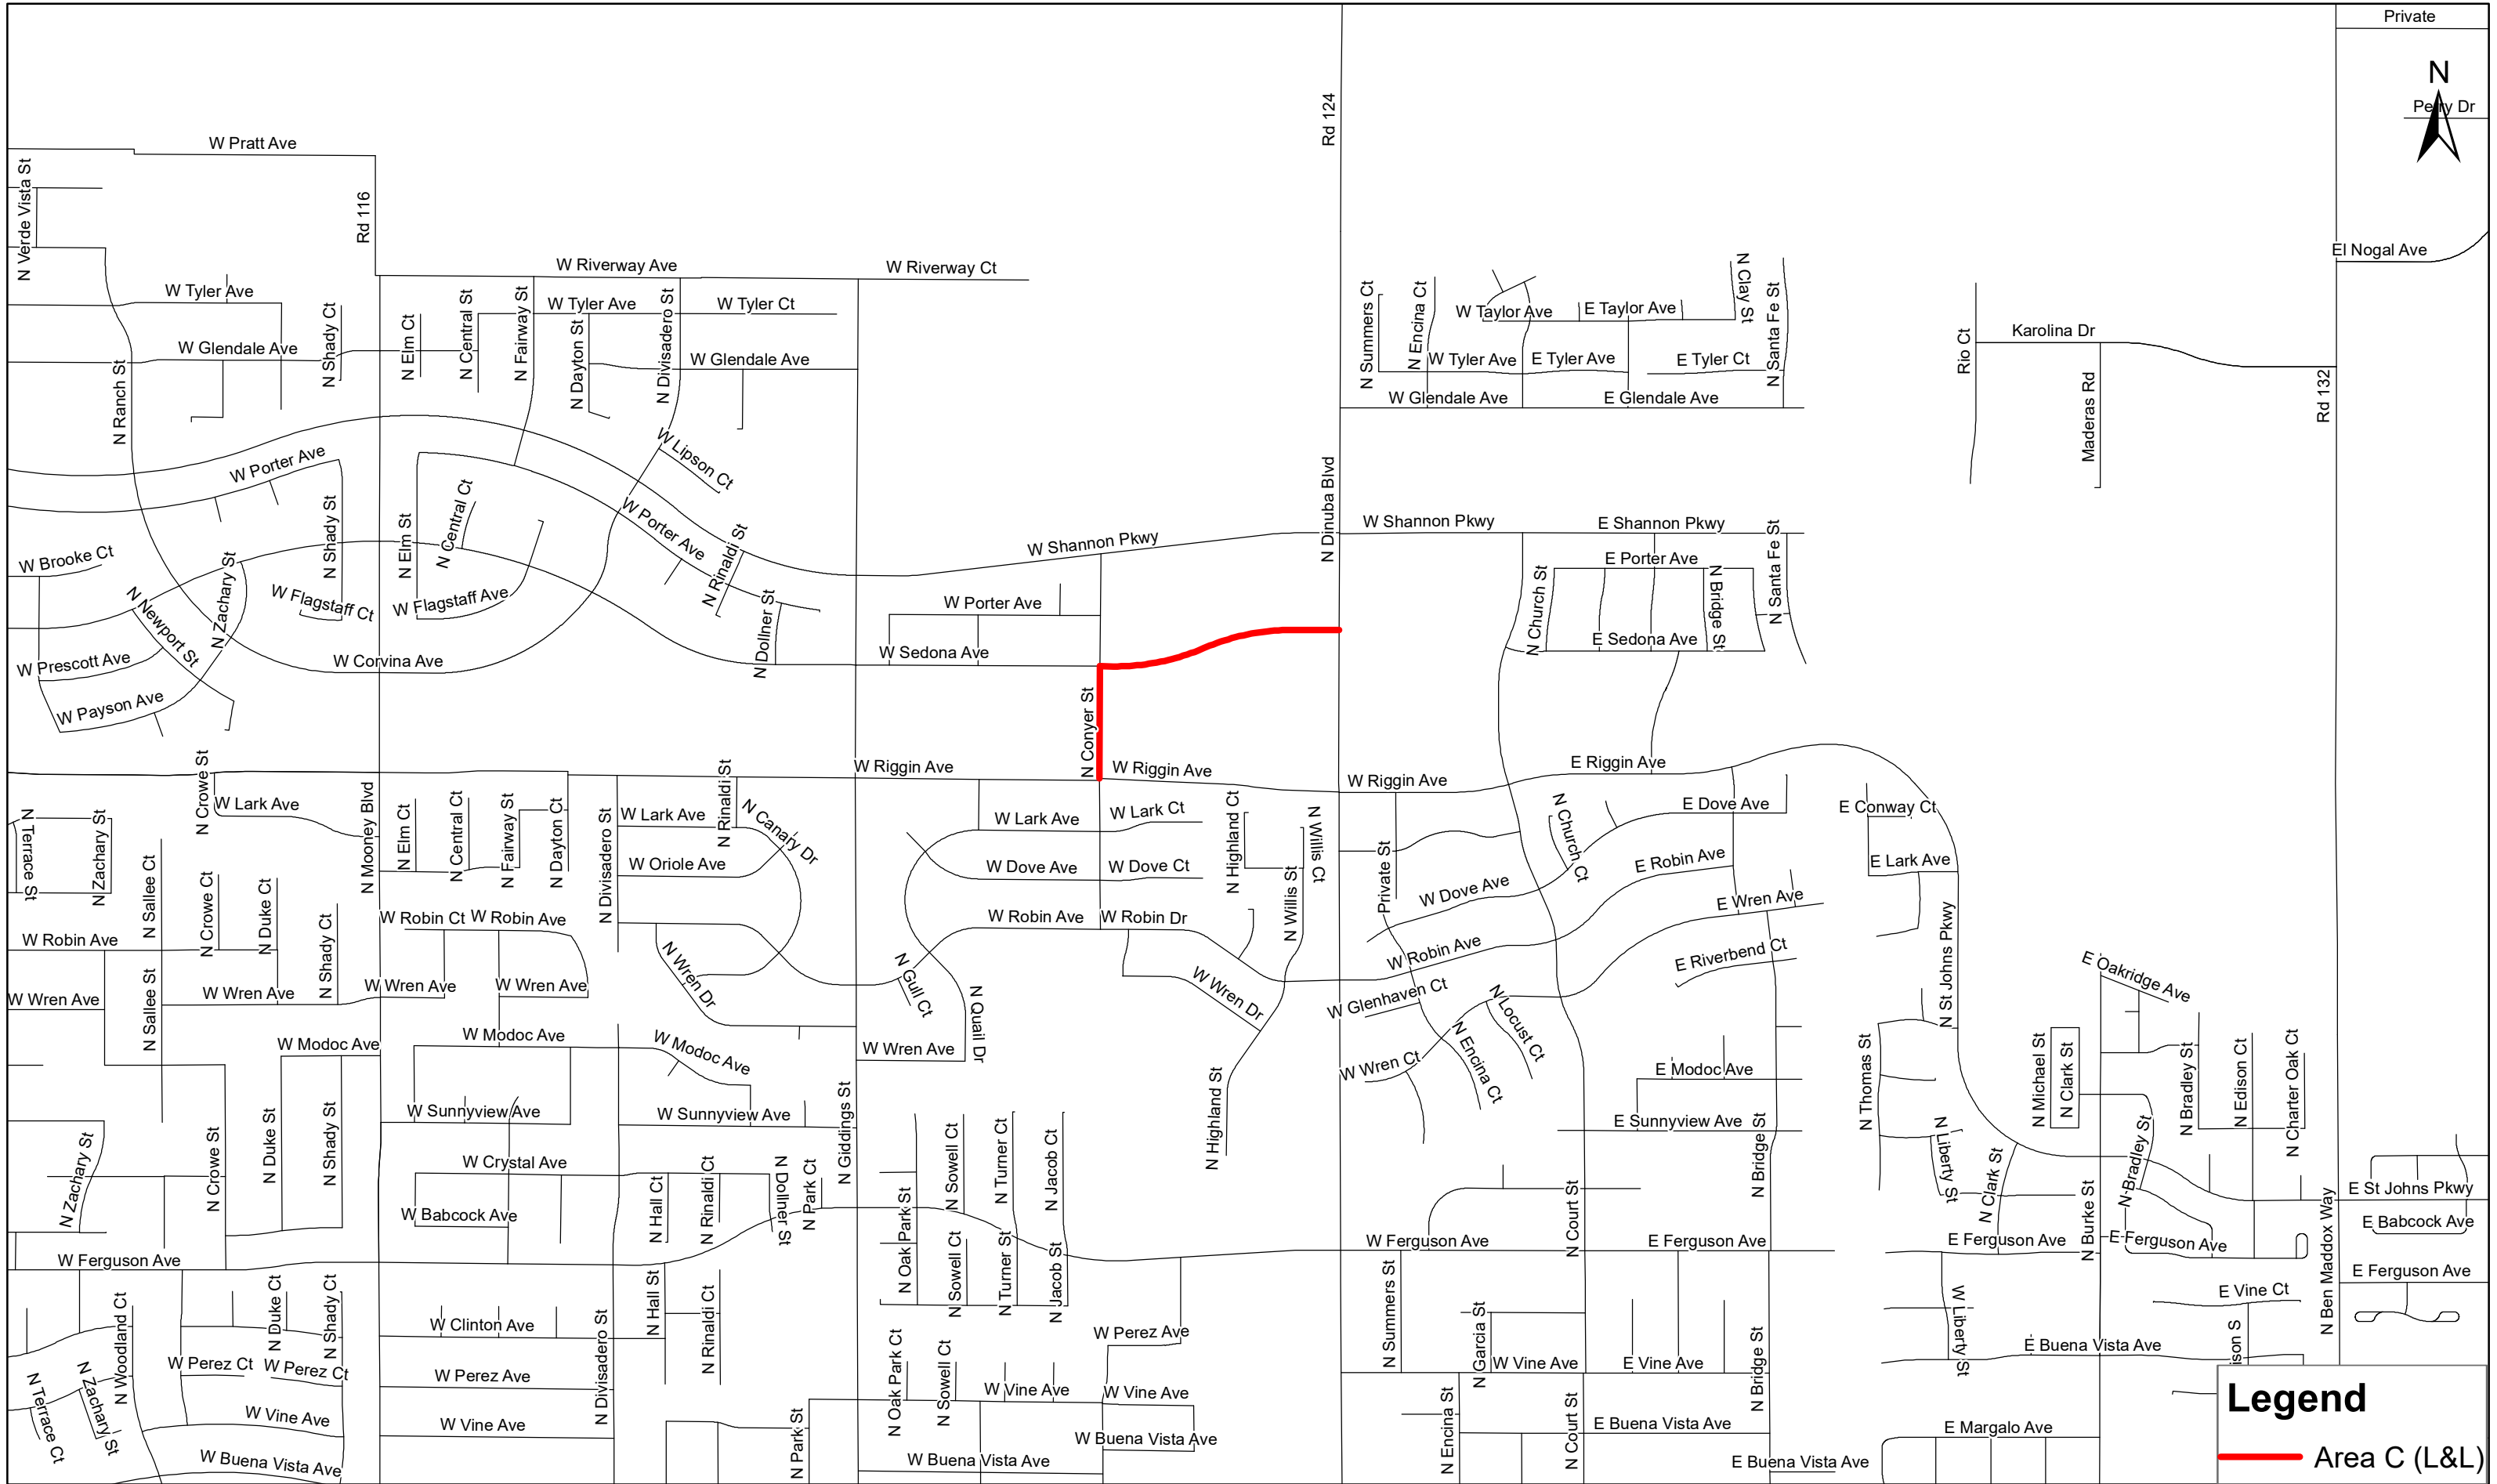

# 2021-2022 Visalia Reclamite Map

# 2021-2022 Visalia Reclamite Map

Private

Ei Nogal Ave

Rd 132

Rd 124

N Dinuba Blvd

## Legend

Area C (L&L)