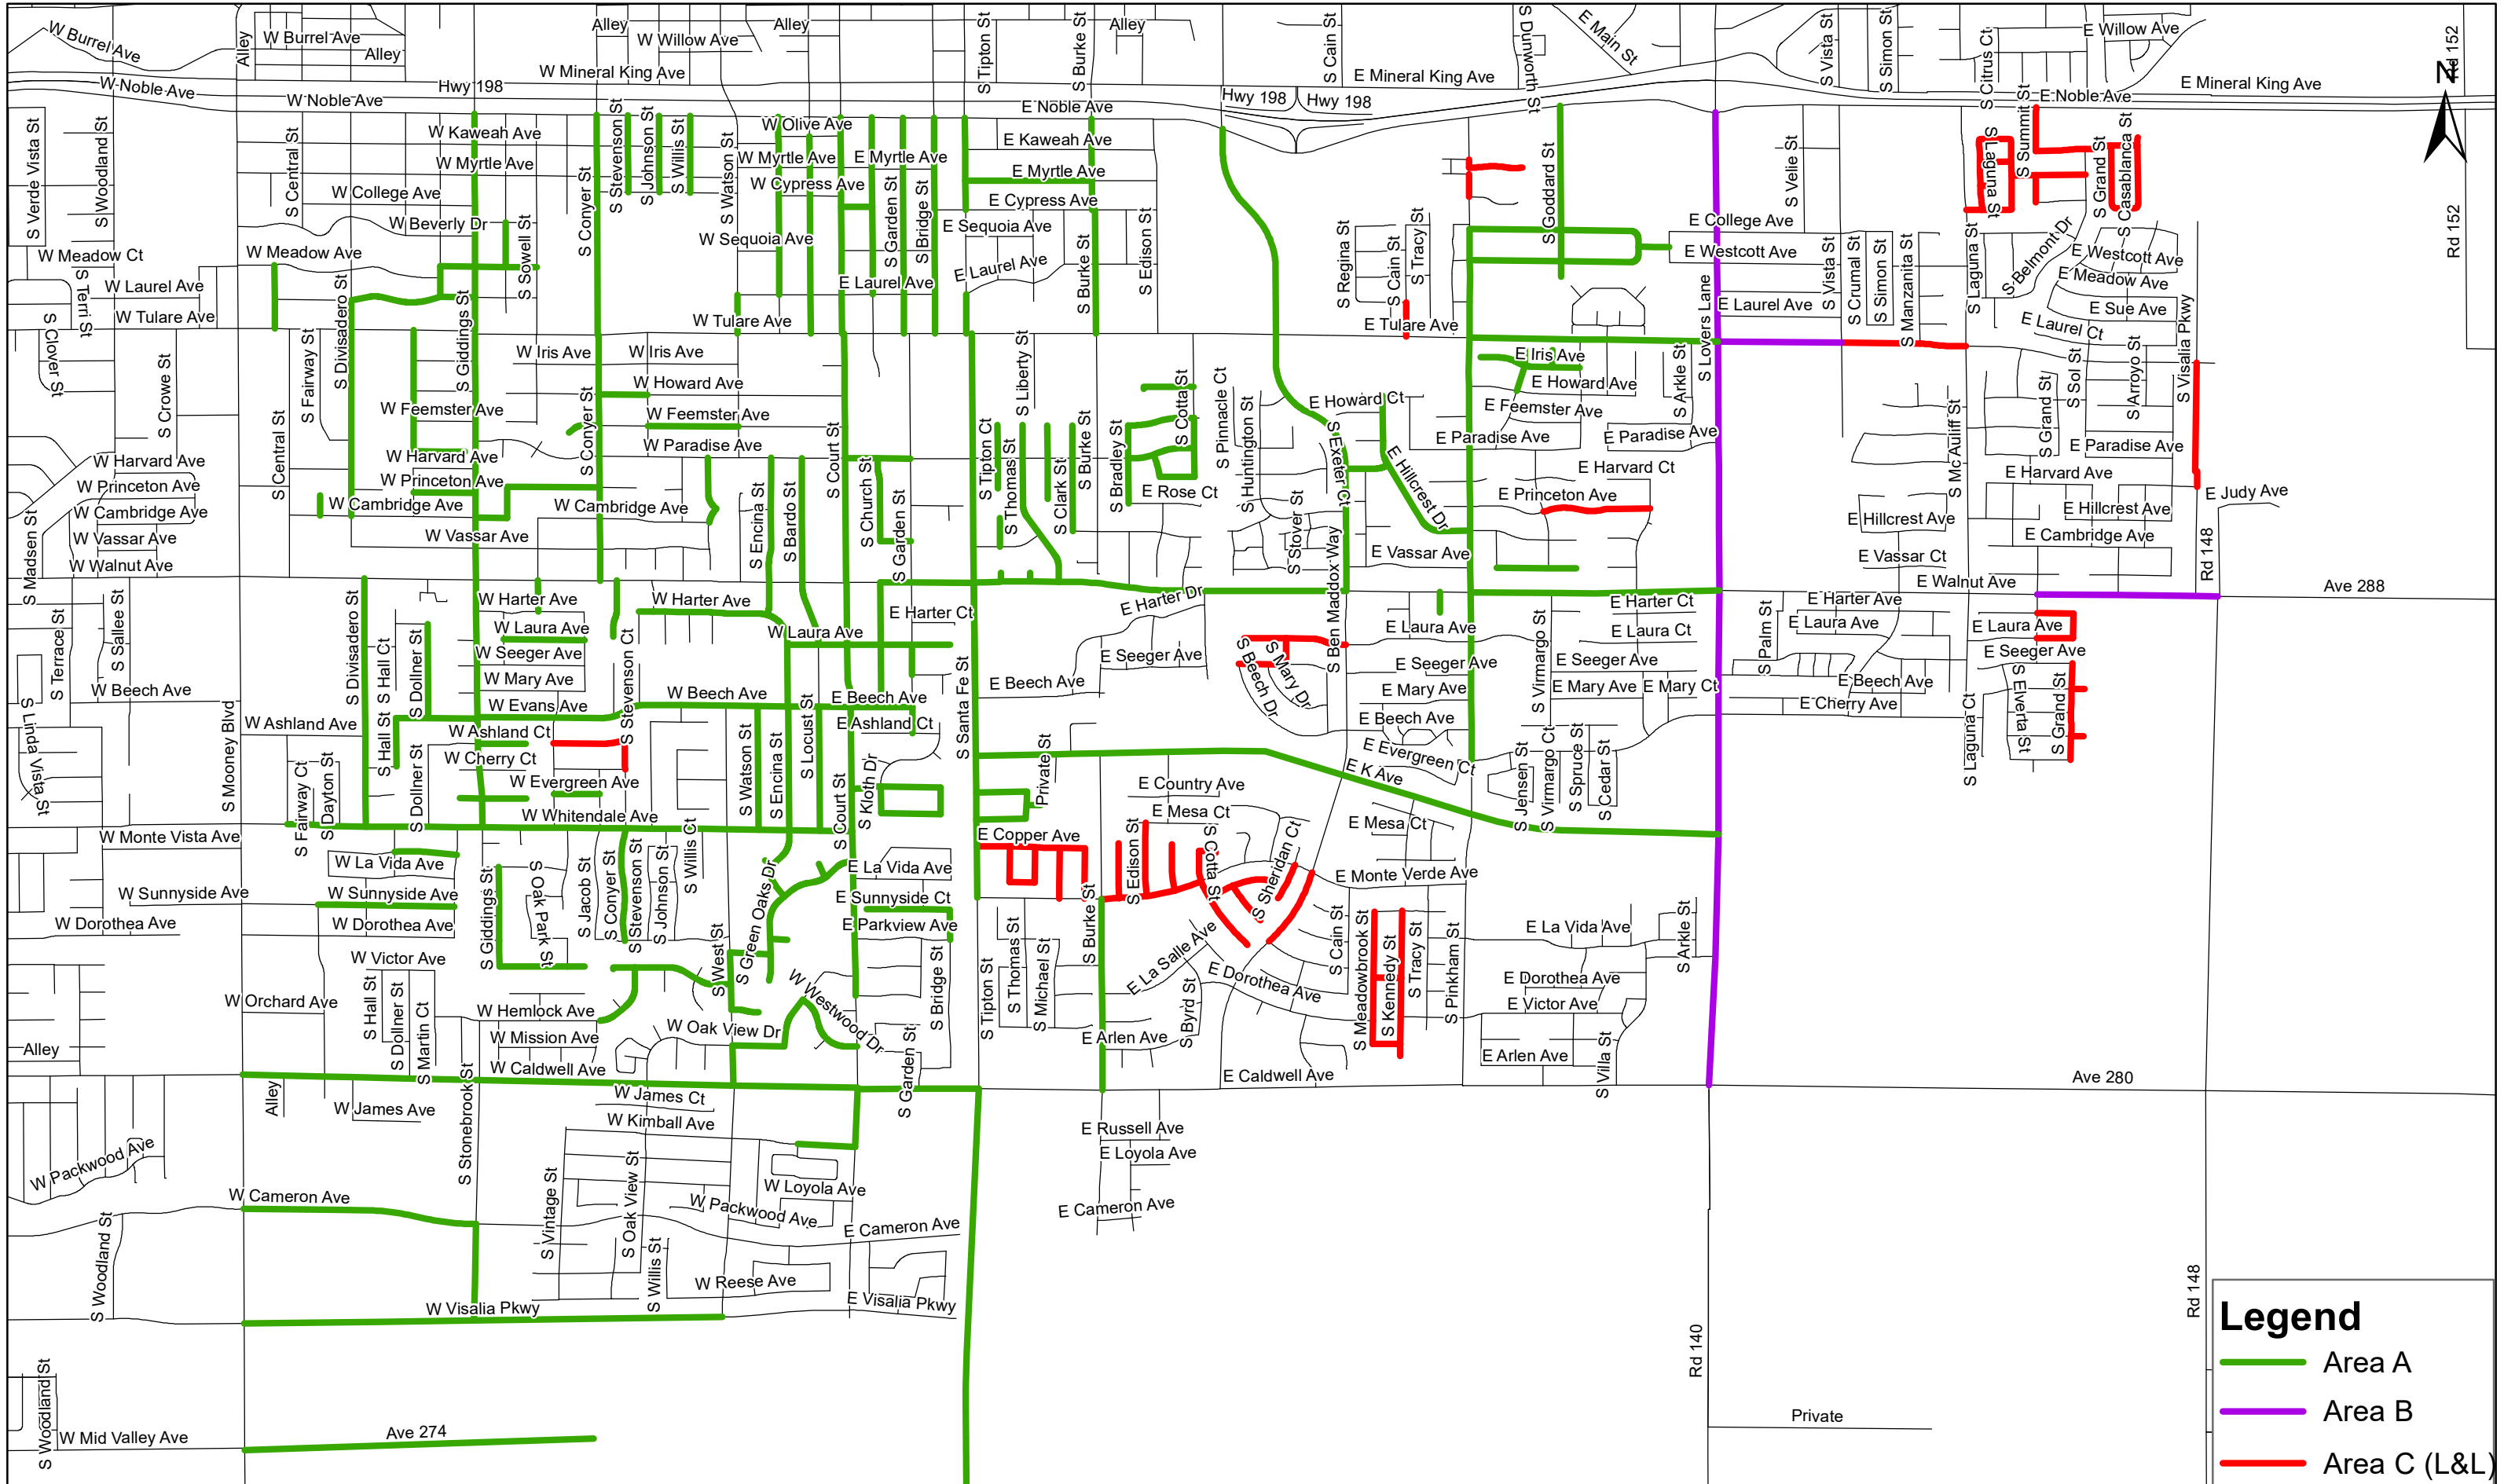

# 2021-2022 Visalia Reclamite Map

# 2021-2022 Visalia Reclamite Map

Private

Ei Nogal Ave

Rd 132

Rd 124

N Dinuba Blvd

## Legend

Area C (L&L)