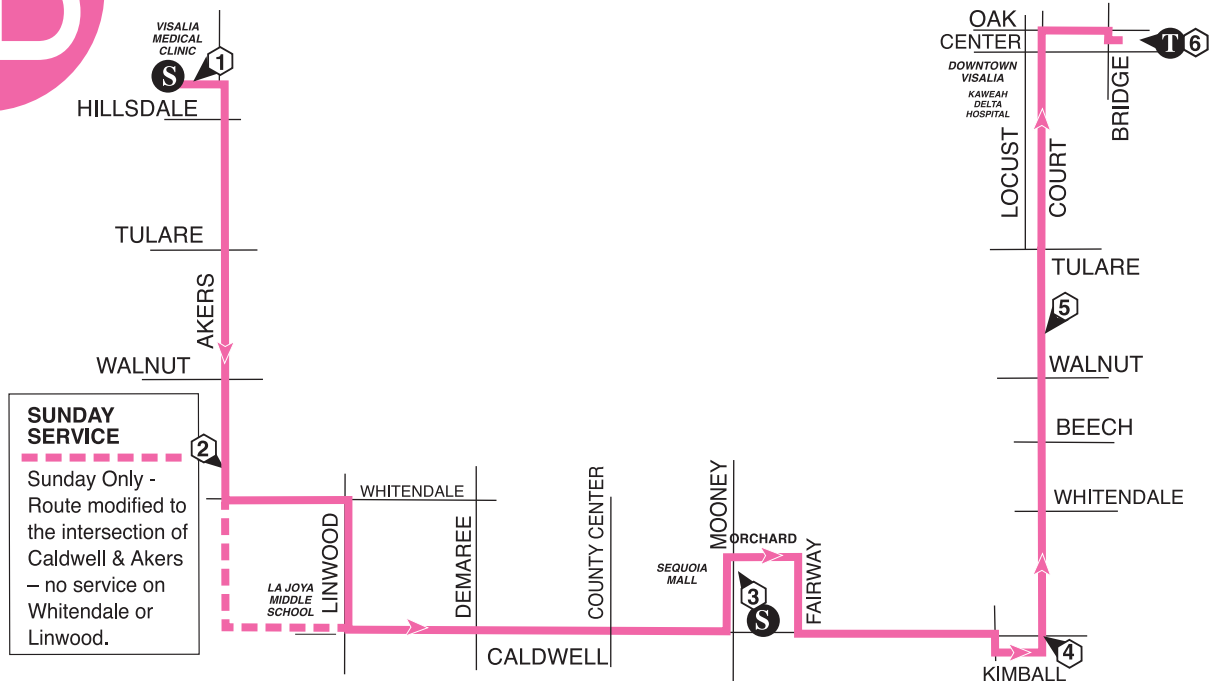

# 2B

## 2B - VMC / AKERS / CALDWELL / COURT / DOWNTOWN

1	2	3	4	5	6
6:45	6:52	7:00	7:08	7:11	7:16
7:15	7:22	7:30	7:38	7:41	7:46
7:45	7:52	8:00	8:08	8:11	8:16
8:15	8:22	8:30	8:38	8:41	8:46
8:45	8:52	9:00	9:08	9:11	9:16
9:15	9:22	9:30	9:38	9:41	9:46
9:45	9:52	10:00	10:08	10:11	10:16
10:15	10:22	10:30	10:38	10:41	10:46
10:45	10:52	11:00	11:08	11:11	11:16
11:15	11:22	11:30	11:38	11:41	11:46
11:45	11:52	12:00	12:08	12:11	12:16
12:15	12:22	12:30	12:38	12:41	12:46
12:45	12:52	1:00	1:08	1:11	1:16
1:15	1:22	1:30	1:38	1:41	1:46
1:45	1:52	2:00	2:08	2:11	2:16
2:15	2:22	2:30	2:38	2:41	2:46
2:45	2:52	3:00	3:08	3:11	3:16
3:15	3:22	3:30	3:38	3:41	3:46
3:45	3:52	4:00	4:08	4:11	4:16
4:15	4:22	4:30	4:38	4:41	4:46
4:45	4:52	5:00	5:08	5:11	5:16
5:15	5:22	5:30	5:38	5:41	5:46
5:45	5:52	6:00	6:08	6:11	6:16
6:15	6:22	6:30	6:38	6:41	6:46
6:45	6:52	7:00	7:08	7:11	7:16
7:15	7:22	7:30	7:38	7:41	7:46
7:45	7:52	8:00	8:08	8:11	8:16
8:15	8:22	8:30	8:38	8:41	8:46
8:45	8:52	9:00	9:08	9:11	9:16
9:15	9:22	9:30	9:38	9:41	9:46

**SATURDAY  
& SUNDAY  
Schedule**