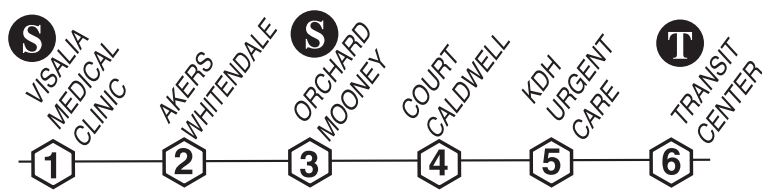

## 2B - VMC / AKERS / CALDWELL / COURT / DOWNTOWN

1	2	3	4	5	6
6:45	6:52	7:00	7:08	7:11	7:16
7:15	7:22	7:30	7:38	7:41	7:46
7:45	7:52	8:00	8:08	8:11	8:16
8:15	8:22	8:30	8:38	8:41	8:46
8:45	8:52	9:00	9:08	9:11	9:16
9:15	9:22	9:30	9:38	9:41	9:46
9:45	9:52	10:00	10:08	10:11	10:16
10:15	10:22	10:30	10:38	10:41	10:46
10:45	10:52	11:00	11:08	11:11	11:16
11:15	11:22	11:30	11:38	11:41	11:46
11:45	11:52	12:00	12:08	12:11	12:16
12:15	12:22	12:30	12:38	12:41	12:46
12:45	12:52	1:00	1:08	1:11	1:16
1:15	1:22	1:30	1:38	1:41	1:46
1:45	1:52	2:00	2:08	2:11	2:16
2:15	2:22	2:30	2:38	2:41	2:46
2:45	2:52	3:00	3:08	3:11	3:16
3:15	3:22	3:30	3:38	3:41	3:46
3:45	3:52	4:00	4:08	4:11	4:16
4:15	4:22	4:30	4:38	4:41	4:46
4:45	4:52	5:00	5:08	5:11	5:16
5:15	5:22	5:30	5:38	5:41	5:46
5:45	5:52	6:00	6:08	6:11	6:16
6:15	6:22	6:30	6:38	6:41	6:46
6:45	6:52	7:00	7:08	7:11	7:16
7:15	7:22	7:30	7:38	7:41	7:46
7:45	7:52	8:00	8:08	8:11	8:16
8:15	8:22	8:30	8:38	8:41	8:46
8:45	8:52	9:00	9:08	9:11	9:16
9:15	9:22	9:30	9:38	9:41	9:46